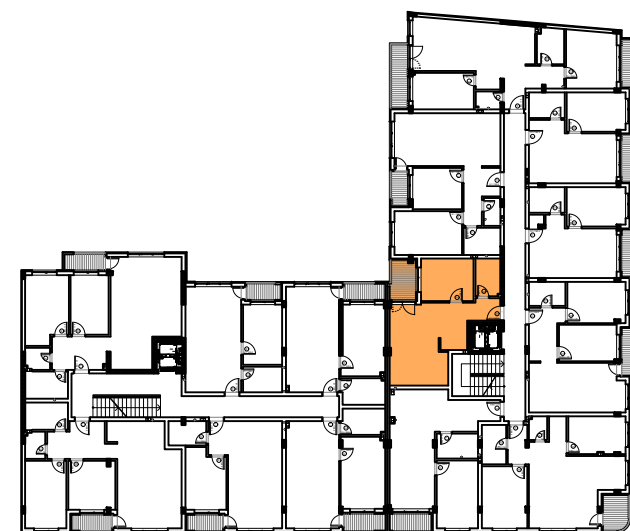

# STAMBENI OBJEKAT

Novi Sad, ugao Filipa Višnjića i Belih njiva

I/II sprat

STAN A7/A15

DVOSOBAN

44.76 m<sup>2</sup>

← **A7/A15**

## A7/A15 - DVOSOBAN

broj	naziv prostorije	obrada poda	površina (m <sup>2</sup> )
1	ulaz	parket	3.09
2	kuhinja	ker.pl.	5.51
3	kupatilo	ker.pl.	4.09
4	dnevna soba	parket	19.14
5	terasa	ker.pl.	4.59
6	spavaća soba	parket	9.72
<b>UKUPNO NETO</b>			<b>46.14 m<sup>2</sup></b>
<b>UKUPNO NETO (-3%)</b>			<b>44.76 m<sup>2</sup></b>