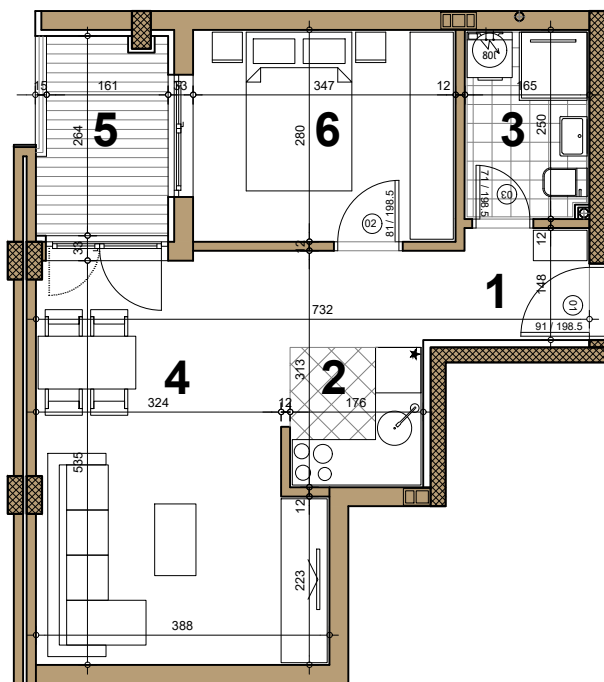

# STAMBENI OBJEKAT

Novi Sad, ugao Filipa Višnjića i Belih njiva

I/II sprat

STAN A7/A15

DVOSOBAN

44.76 m<sup>2</sup>

← **A7/A15**

## A7/A15 - DVOSOBAN

broj	naziv prostorije	obrada poda	površina (m <sup>2</sup> )
1	ulaz	parket	3.09
2	kuhinja	ker.pl.	5.51
3	kupatilo	ker.pl.	4.09
4	dnevna soba	parket	19.14
5	terasa	ker.pl.	4.59
6	spavaća soba	parket	9.72
<b>UKUPNO NETO</b>			<b>46.14 m<sup>2</sup></b>
<b>UKUPNO NETO (-3%)</b>			<b>44.76 m<sup>2</sup></b>