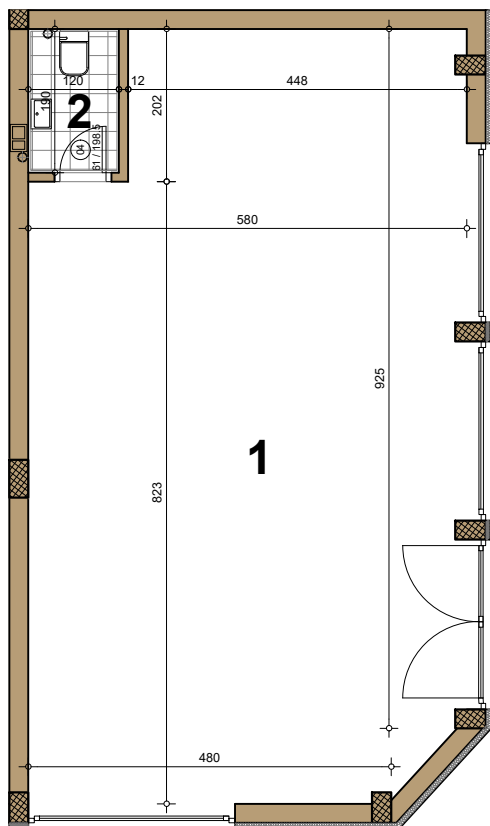

STAMBENI OBJEKAT

Novi Sad, ugao Filipa Višnjića i Belih njiva

Prizemlje ► LOKAL 1

56.54 m²

◄ LOKAL 1

LOKAL 1

broj	naziv prostorije	obrada poda	površina (m ²)
1	poslovni prostor	ker.pl.	56.01
2	kupatilo	ker.pl.	2.28
UKUPNO NETO			58.29 m²
UKUPNO NETO (-3%)			56.54 m²